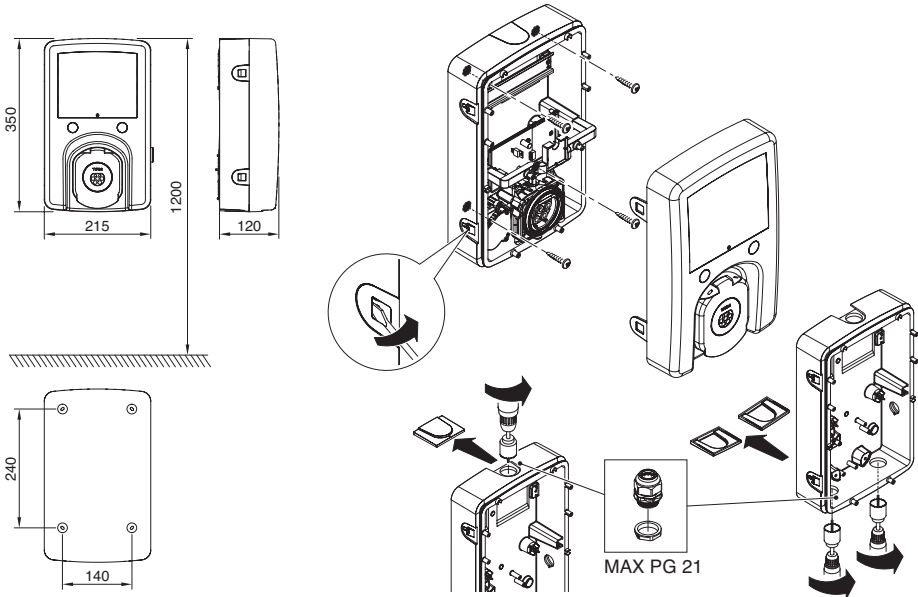

ART. 204.WBxxx

MONTAGGIO / MOUNTING / MONTAGE / MONTAJE

CABLAGGIO / WIRING / CÂBLAGE / CABLEADO

POWER SUPPLY

L	N	PE	OR	L1	L2	L3	N	PE
2,5÷6 mm ²				7,5÷10 mm ²				

SERIAL LINE

A+	A-	
0,5 mm ²		
ES. BELDEN 9841		

TCP/IP LINE

	RJ45 CAT5
--	--------------

(dimensioni in mm) / (dimensions in mm)
(dimensions en mm) / (dimensiones en mm)

FUNZIONAMENTO / WORKING / FONCTIONNEMENT / OPERACIÓN

FREE

PERSONAL

W: WHITE
B: BLUE

InfoTECH