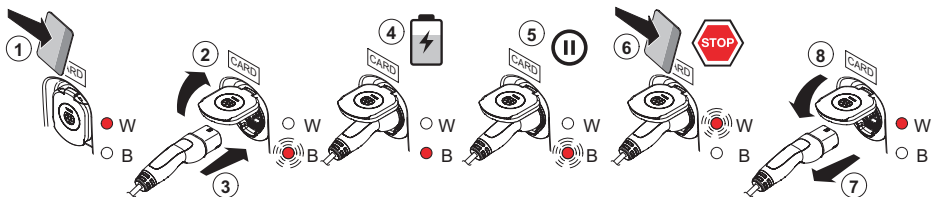

ART. 204.WBxxx

MONTAGGIO / MOUNTING / MONTAGE / MONTAJE

CABLAGGIO / WIRING / CÂBLAGE / CABLEADO

POWER SUPPLY

L	N	PE	OR	L1	L2	L3	N	PE
2,5÷6 mm ²				7,5÷10 mm ²				

SERIAL LINE

A+	A-	
0,5 mm ²		
ES. BELDEN 9841		

TCP/IP LINE

	RJ45 CAT5
--	--------------

(dimensioni in mm) / (dimensions in mm)
(dimensions en mm) / (dimensiones en mm)

FUNZIONAMENTO / WORKING / FONCTIONNEMENT / OPERACIÓN

FREE

PERSONAL

W: WHITE
B: BLUE

InfoTECH