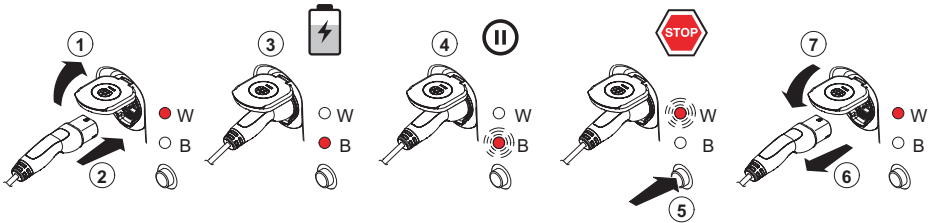

ART. 204.WBxxx

MONTAGGIO / MOUNTING / MONTAGE / MONTAJE

CABLAGGIO / WIRING / CÂBLAGE / CABLEADO

POWER SUPPLY

L	N	PE	OR	L1	L2	L3	N	PE
2,5÷6 mm ²				7,5÷10 mm ²				

SERIAL LINE

A+	A-	
0,5 mm ²		
ES. BELDEN 9841		

TCP/IP LINE

	RJ45 CAT5
--	--------------

(dimensioni in mm) / (dimensions in mm)
(dimensions en mm) / (dimensiones en mm)

FUNZIONAMENTO / WORKING / FONCTIONNEMENT / OPERACIÓN

FREE

PERSONAL

W: WHITE
B: BLUE

InfoTECH